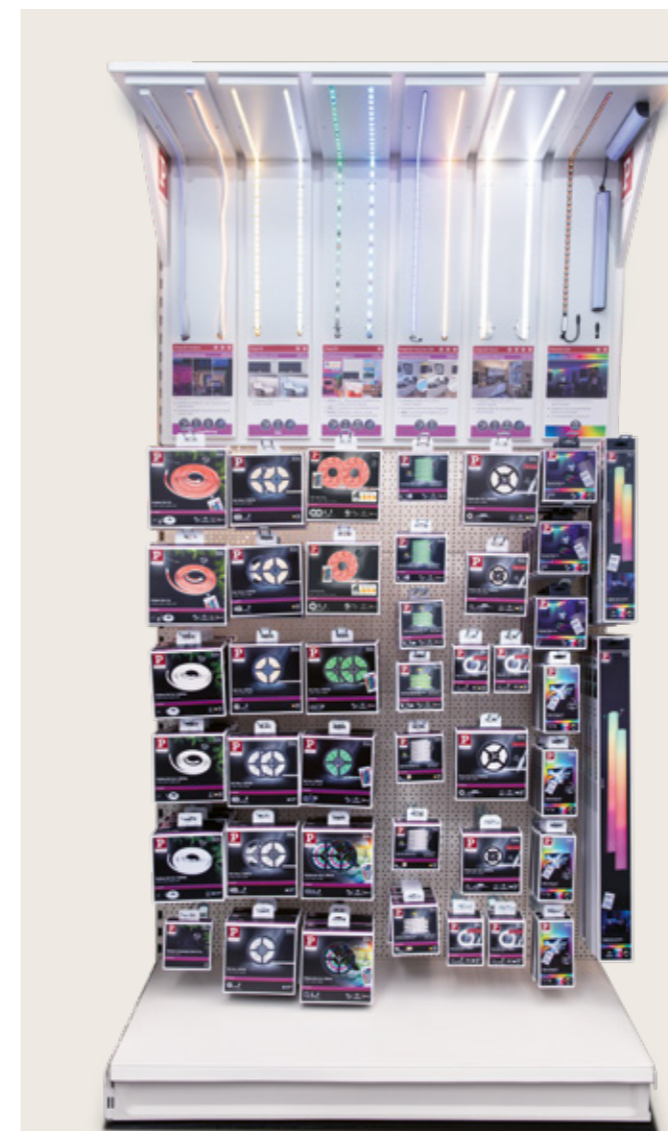

SimpLED – chytré sady RGB „3 v 1“

Vstup do světa chytrých LED-Stripů značky Paulmann

- Bestseller SimpLED RGB je nyní chytrý!
- 3 v 1 – ovládání dálkovým ovladačem, dotykem nebo s pomocí aplikace/hlasového asistenta
- S přiloženým dálkovým ovládáním, okamžitě připraveno k použití
- Navíc lze ovládat pomocí aplikace nebo hlasového asistenta s kompatibilní bránou Zigbee 3.0 Gateway, např. s Amazon Echo nebo Philips Hue Bridge 2
- Větší světelný komfort díky automatickým rutinám a bezpečnému ovládání i na cestách
- Přiložené dálkové ovládání lze používat souběžně s chytrým řízením (nekomunikuje s aplikací)

SimpLED Stripe Set 5 m RGB Zigbee
incl. 1x20W
450 lm
1xCR 2025/3V
230/12V, incl. ⚡ 24 VA
⌀2 mm ⇄10 mm ⇄5 m
705.34

SimpLED Stripe Set 10 m RGB Zigbee
incl. 1x26W
900 lm
1xCR 2025/3V
230/12V, incl. ⚡ 36 VA
⌀2 mm ⇄10 mm ⇄10 m
705.35

SimpLED Outdoor Prodlužovací kabel

- Vhodné pro všechny sady SimpLED Outdoor
- Jednoduché připojení mezi trafo a Strip
- Lze prodloužit max. na 5 m (2x2,5 m)

SimpLED Outdoor extension cable 2,5 m
DC 24 V
⌀21 mm 2x0,5 mm² ⇄2,5 m
705.25

Výměnná tabule Easy2Shop SimpLED RGB Zigbee/RGB/Motion

- Možnost předzásobení podle potřeby pro SimpLED RGB Zigbee, SimpLED RGB a SimpLED RGB Motion vždy v kompletních sadách 10 metrů a 5 metrů.
- Snadná dodatečná instalace!

SimpLED RGB Outdoor

- Doplnění zásob osvědčených sad SimpLED Outdoor v barvách RGB a teplé bílé o prodloužení SimpLED Outdoor.
- Snadná dodatečná instalace!

Čtvrtpaletový displej SimpLED RGB Zigbee