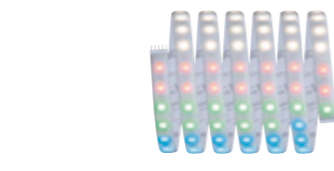

MaxLED 1000 Basic-Set 3 m RGBW IP44
incl. 1x33 W
3.000 lm, 3.000 K
1xCR 2025/3V
230/24 V, incl. ∅75 VA
∅3 mm ∅12,5 mm ∅3 m
705.29

MaxLED 1000 Strip 2,5 m RGBW IP44
incl. 1x28 W
2.500 lm, 3.000 K
24 V
∅3 mm ∅12,5 mm ∅2,5 m
705.30

MaxLED Controller

Samostatný ovladač pro barvy světla Tunable White a RGBW

- Individuální montáž prostřednictvím jednotlivých komponent
- Přímý výběr barvy nebo možnost nastavení předinstalovaného střídání barev
- Plug & Play – připraveno k použití
- Dosah mezi dálkovým ovládáním a přijímačem až 7 m