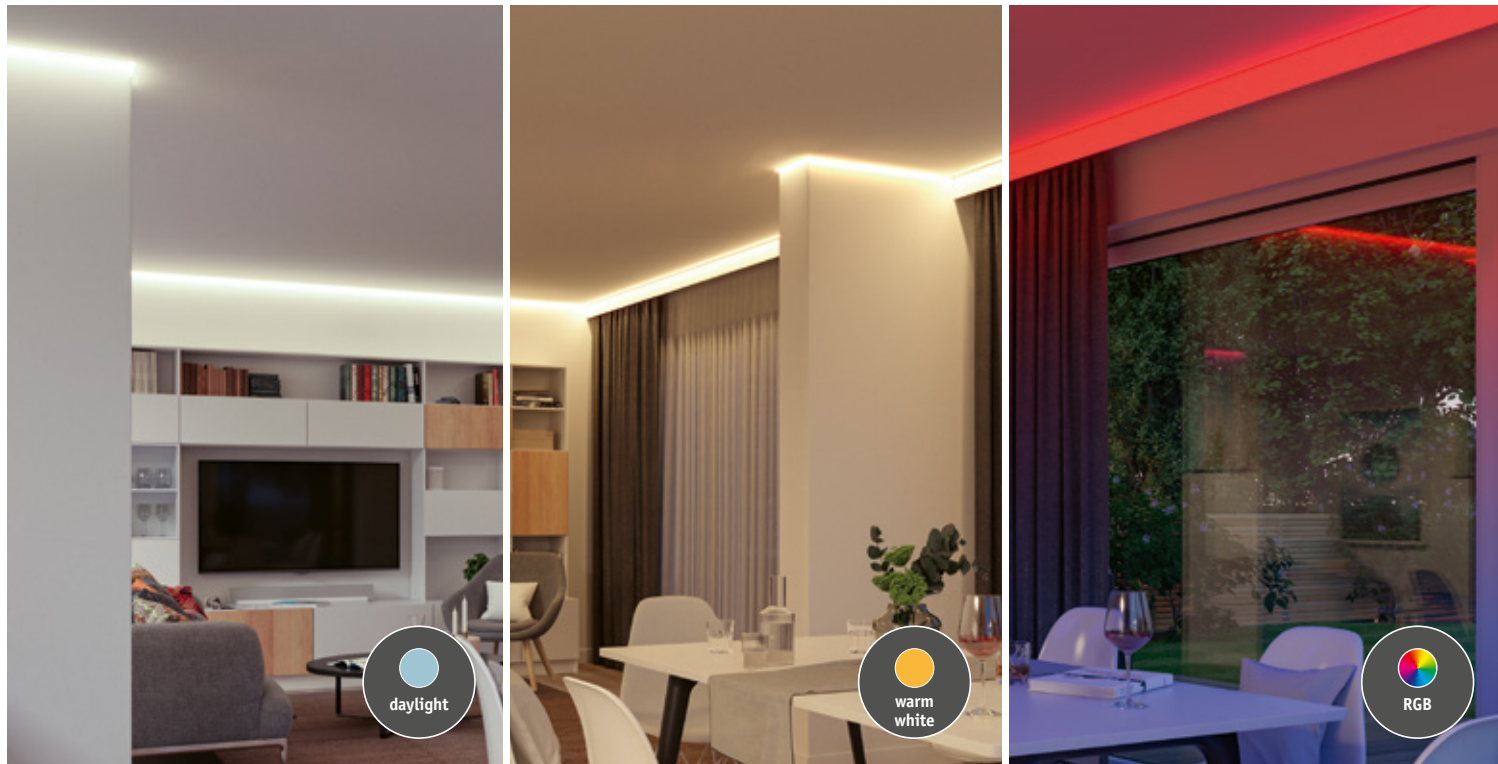

SimpLED

Top barvy nyní také v délce 20 m

- Kompletní sady – ihned připravené k použití
- 20 metrů rozdělených na 2x10 metrů (středové napájení)
- Verze RGB vč. dálkového ovládání

SimpLED Strip Set 20m RGB

incl. 1x45 W
1.500 lm
1xCR 2025/3V
230/24 V, incl. ⚡ 48 VA
⌀3 mm ⇄ 10 mm ⇄ 20 m
705.36

SimpLED Strip Set 20m warmwhite

incl. 1x45 W
5.600 lm, 3.000 K
230/24 V, incl. ⚡ 48 VA
⌀3 mm ⇄ 8 mm ⇄ 20 m
705.37

SimpLED Strip Set 20m daylight

incl. 1x45 W
5.600 lm, 6.500 K
230/24 V, incl. ⚡ 48 VA
⌀3 mm ⇄ 8 mm ⇄ 20 m
705.38

Čtvrtpaletový displej Simpled LED 20m