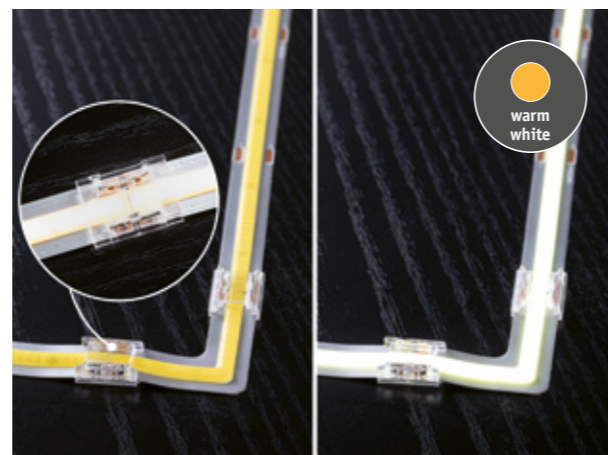

- Ideální jako rovnoměrné homogenní pracovní světlo bez viditelných světelných bodů
- Vysoký světelný výkon se 480 LED diodami/m a 500 lumeny/m
- Dvě základní sady a jeden Strip dlouhý 2,5 metrů pro rozšíření
- Edge: plynulé vedení lineárního světelného obrazu kolem 90° rohu, vč. 2 konektorů pro osvětlení

- Ideální pro rovnoměrné, silné základní osvětlení bez viditelných světelných bodů
- Velmi vysoký světelný výkon s 528 LED diodami/m a 1 000 lumeny/m
- Dvě základní sady a jeden Strip dlouhý 2,5 metrů pro rozšíření
- Edge: plynulé vedení lineárního světelného obrazu kolem 90° rohu, vč. 2 konektorů pro osvětlení

Praktická rohová spojka pro MaxLED Full-Line COB Warm White

- Plynulé vedení lineárního světelného obrazu kolem 90° rohu
- Včetně 2 konektorů pro osvětlení
- Vhodné pro všechny profily Paulmann

MaxLED 500 Stripe Edge Full-Line COB
incl. 1x0,3 W
25 lm, 2.700 K
24 V
∅1,6 mm ∅10 mm ∅0 m
711.21

MaxLED 1000 Stripe Edge Full-Line COB
incl. 1x0,6 W
54 lm, 2.700 K
24 V
∅1,6 mm ∅10 mm ∅0 m
711.22

MaxLED 1000 RGBW a Tunable White

Nejoblíbenější barvy světla, nově jako základní osvětlení

- RGBW nabízí plynulý výběr barev a navíc také funkci Tunable-White
- Tunable White nabízí plynulý výběr od teplé bílé až po denní bílé světlo
- Nejvyšší světelný výkon RGBW a TunW – cca 1000 lm/m (pro teplou bílou)
- Perfektně se hodí jako základní osvětlení
- Robustní a omyvatelný: Strip s ochrannou vrstvou – IP 44
- Každou základní sadu lze rozšířit o minimálně 2,5 metru